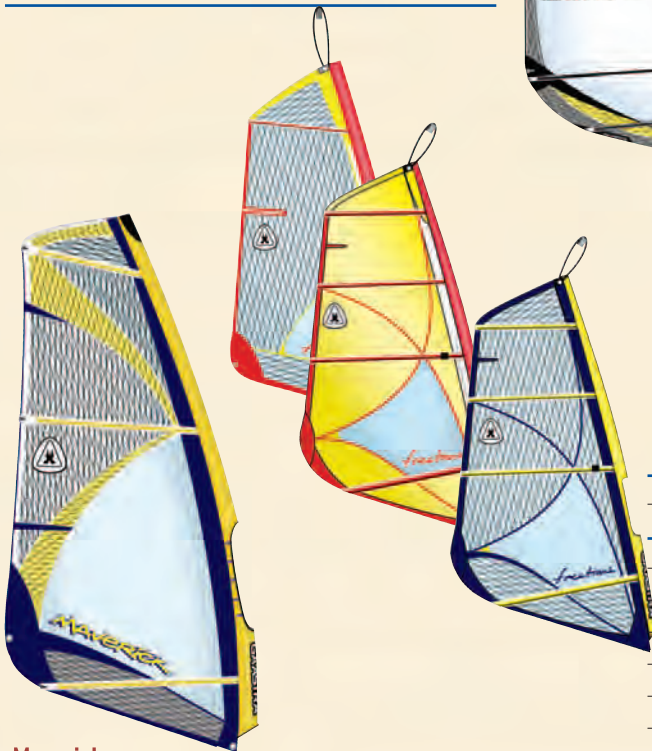

WINDSURFER'S PARADISE, S.L.

C/ Batista i Roca, 42, Edif. C, Nave 7B → 08302 Mataró (BCN) → Tel.: 937 510 320 → info@windparadise.com

Swift

Programa: Pure Freeride					Material: X-Ply	
Sup. (m²)	Grátil (cm)	Botav. (cm)	Sables/Cam.	IMCS	PVP (€)	
4.5	402	166	5/2	21	431	
5.0	416	182	5/2	21	440	
5.5	422	192	5/2	21	449	
6.0	440	202	6/2	21	458	
6.8	474	207	6/2	25	465	
7.5	484	227	6/2	25	476	
8.3	502	237	6/2	29	484	
9.0	514	245	6/2	29	502	
10.0	534	265	6/2	32	517	

Pilot

Programa: Freeride					Material: X-Ply	
Sup. (m²)	Grátil (cm)	Botav. (cm)	Sables/Cam.	IMCS	PVP (€)	
4.5	410	166	4/0	21	330	
5.0	424	176	4/0	21	340	
5.5	446	183	4/0	21	351	
6.0	458	192	5/0	21	361	
6.5	470	201	5/0	25	374	
7.0	482	209	5/0	25	384	
7.5	490	224	5/0	25	395	

Matrix

Programa: Freeride/Stalom					Material: X-Ply	
Sup. (m²)	Grátil (cm)	Botav. (cm)	Sables/Cam.	IMCS	PVP (€)	
5.5	446	180	6/0	21	407	
6.0	456	189	6/0	21	418	
6.5	474	201	6/0	25	422	
7.0	478	210	6/0	25	434	
7.5	486	220	6/0	25	444	
8.0	500	234	6/0	29	454	
8.5	516	237	6/0	29	465	

GTX

Programa: Pure Freerace					Material: X-Ply	
Sup. (m²)	Grátil (cm)	Botav. (cm)	Sables/Cam.	IMCS	PVP (€)	
6.0	440	197	7/2	21	540	
6.5	456	206	7/2	25	550	
7.0	468	213	7/2	25	560	
7.5	482	224	7/2	25	573	
8.0	496	234	7/2	29	583	
8.5	510	242	7/2	29	593	
9.0	524	247	7/2	32	619	
9.8	534	258	7/2	32	643	
10.5	544	280	7/2	32	653	