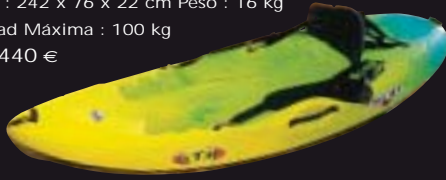

RTM

Canoa - Kayak - Sit-on Top

ROCROI • contactos internacionales 33 553 985 398 • ESPAÑA Tel: 973 622 035 Fax: 973 622 108 • Email: rotomod@rocroi.com

loko

Medidas : 242 x 76 x 22 cm Peso : 16 kg
Capacidad Máxima : 100 kg
Precio : 440 €

Mambo

Medidas : 267 x 77 x 34 cm Peso : 20 kg
Capacidad Máxima : 130 kg
Precio : 510 €

Disco+

Medidas : 428 x 65 x 33 cm Peso : 23 kg
Capacidad Máxima : 130 kg
Precio : 535 €

Océan Duo

Medidas : 370 x 88 x 33 cm Peso : 29 kg
Capacidad Máxima : 220 kg
Precio : 650 €

Optimo

Medidas : 432 x 93 x 34 cm Peso : 40 kg
Capacidad Máxima : 240 kg
Precio : 715 €

Solo

Medidas : 330 x 70 x 33 cm Peso : 20 kg
Capacidad Máxima : 110 kg
Precio : 485 €

Océanic

Medidas : 428 x 65 x 32 cm Peso : 23 kg
Capacidad Máxima : 120kg
Precio : 540 €

Ysak

Medidas : 506 x 57 x 30 cm Peso : 25 kg
Capacidad Máxima : 120 kg
Precio : 620 €

Tango
Kayak Vision®

Medidas :
345 x 78 x 24 cm Peso : 24 kg
Capacidad Máxima : 140 kg
Precio Tango standard: 440 €
Precio Tango Kayak vision: 655 €