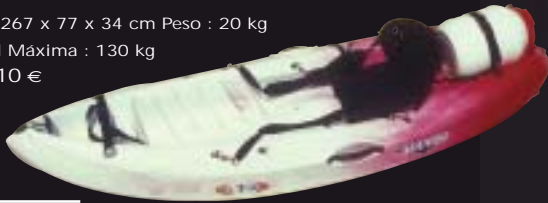

RTM

Canoa - Kayak - Sit-on Top

ROCROI • contactos internacionales 33 553 985 398 • ESPAÑA Tel: 973 622 035 Fax: 973 622 108 • Email: rotomod@rocroi.com

loko

Medidas : 242 x 76 x 22 cm Peso : 16 kg
Capacidad Máxima : 100 kg
Precio : 440 €

Mambo

Medidas : 267 x 77 x 34 cm Peso : 20 kg
Capacidad Máxima : 130 kg
Precio : 510 €

Disco+

Medidas : 428 x 65 x 33 cm Peso : 23 kg
Capacidad Máxima : 130 kg
Precio : 535 €

Océan Duo

Medidas : 370 x 88 x 33 cm Peso : 29 kg
Capacidad Máxima : 220 kg
Precio : 650 €

Optimo

Medidas : 432 x 93 x 34 cm Peso : 40 kg
Capacidad Máxima : 240 kg
Precio : 715 €

Solo

Medidas : 330 x 70 x 33 cm Peso : 20 kg
Capacidad Máxima : 110 kg
Precio : 485 €

Océanic

Medidas : 428 x 65 x 32 cm Peso : 23 kg
Capacidad Máxima : 120kg
Precio : 540 €

Ysak

Medidas : 506 x 57 x 30 cm Peso : 25 kg
Capacidad Máxima : 120 kg
Precio : 620 €

Tango
Kayak Vision®

Medidas :
345 x 78 x 24 cm Peso : 24 kg
Capacidad Máxima : 140 kg
Precio Tango standard: 440 €
Precio Tango Kayak vision: 655 €