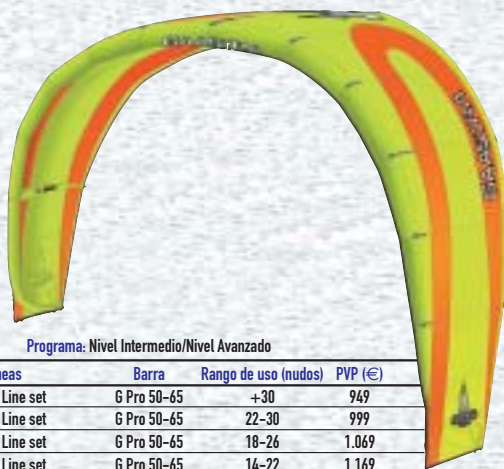

**GAASTRA**

WINDSURFER'S PARADISE, S.L. • C/ Roger de Llúria, 26 • 08330 Premià de Mar (BCN) • Tel: 937 510 320 • Fax: 937 510 321 • Email: windpara@telefonica.net

**G-Drive 5'1"**

Programa: Twin Tip  
 Medidas: 156 x 40 cm  
 Canto efectivo: 136 cm  
 Rango de uso: 8-38 nudos  
 Aletas: 4 Polyester Fin 6 cm  
 Precio: 749 €

**G-Drive 4'11"**

Programa: Twin Tip  
 Medidas: 151 x 37'5 cm  
 Canto efectivo: 131 cm  
 Rango de uso: 8-38 nudos  
 Aletas: 4 Polyester Fin 6 cm  
 Precio: 749 €

**G-Drive 4'8"**

Programa: Twin Tip  
 Medidas: 146 x 35'5 cm  
 Canto efectivo: 127 cm  
 Rango de uso: 8-38 nudos  
 Aletas: 4 Polyester Fin 6 cm  
 Precio: 749 €

**Sky Pro 4'6"**

Programa: Twin Tip  
 Medidas: 136 x 38 cm  
 Rango de uso: 8-38 nudos  
 Aletas: 4  
 Precio: 749 €

**G-Flow 4'11"**

Programa: Direccional  
 Medidas: 156 x 39 cm  
 Rango de uso: 8-39 nudos  
 Aletas: 6  
 Precio: 749 €

**GCB 5'6"**

Programa: Twin Tip  
 Medidas: 170 x 44'5 cm  
 Canto efectivo: 150 cm  
 Rango de uso: 8-38 nudos  
 Aletas: 5  
 Precio: 529 €

**GXR**

Programa: Nivel Intermedio/Nivel Avanzado

Medida (m <sup>2</sup> )	Líneas	Barra	Rango de uso (nudos)	PVP (€)
6.0	27 m 4 Line set	G Pro 50-65	+30	949
8.0	27 m 4 Line set	G Pro 50-65	22-30	999
10.0	27 m 4 Line set	G Pro 50-65	18-26	1.069
12.0	27 m 4 Line set	G Pro 50-65	14-22	1.169
14.0	27 m 4 Line set	G Pro 50-65	11-19	1.279
16.5	27 m 4 Line set	G Pro 50-65	9-17	1.379
19.5	27 m 4 Line set	G Pro 50-65	7-15	1.539