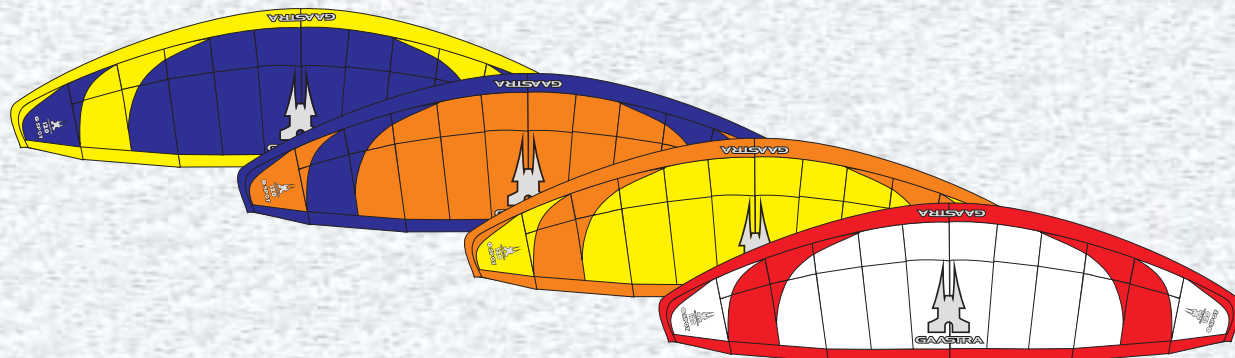

**GAASTRA**

WINDSURFER'S PARADISE, S.L. • C/ Roger de Llúria, 26 • 08330 Premià de Mar (BCN) • Tel: 937 510 320 • Fax: 937 510 321 • Email: windpara@telefonica.net

**G-Drive 5'1"**

Programa: Twin Tip  
 Medidas: 156 x 40 cm  
 Canto efectivo: 136 cm  
 Rango de uso: 8-38 nudos  
 Aletas: 4 Polyester Fin 6 cm  
 Precio: 749 €

**G-Drive 4'11"**

Programa: Twin Tip  
 Medidas: 151 x 37'5 cm  
 Canto efectivo: 131 cm  
 Rango de uso: 8-38 nudos  
 Aletas: 4 Polyester Fin 6 cm  
 Precio: 749 €

**G-Drive 4'8"**

Programa: Twin Tip  
 Medidas: 146 x 35'5 cm  
 Canto efectivo: 127 cm  
 Rango de uso: 8-38 nudos  
 Aletas: 4 Polyester Fin 6 cm  
 Precio: 749 €

**Sky Pro 4'6"**

Programa: Twin Tip  
 Medidas: 136 x 38 cm  
 Rango de uso: 8-38 nudos  
 Aletas: 4  
 Precio: 749 €

**G-Flow 4'11"**

Programa: Direccional  
 Medidas: 156 x 39 cm  
 Rango de uso: 8-39 nudos  
 Aletas: 6  
 Precio: 749 €

**GCB 5'6"**

Programa: Twin Tip  
 Medidas: 170 x 44'5 cm  
 Canto efectivo: 150 cm  
 Rango de uso: 8-38 nudos  
 Aletas: 5  
 Precio: 529 €

**GXR**

Programa: Nivel Intermedio/Nivel Avanzado

Medida (m <sup>2</sup> )	Líneas	Barra	Rango de uso (nudos)	PVP (€)
6.0	27 m 4 Line set	G Pro 50-65	+30	949
8.0	27 m 4 Line set	G Pro 50-65	22-30	999
10.0	27 m 4 Line set	G Pro 50-65	18-26	1.069
12.0	27 m 4 Line set	G Pro 50-65	14-22	1.169
14.0	27 m 4 Line set	G Pro 50-65	11-19	1.279
16.5	27 m 4 Line set	G Pro 50-65	9-17	1.379
19.5	27 m 4 Line set	G Pro 50-65	7-15	1.539