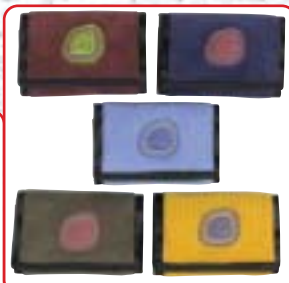

**Altitude**

▶ Precio: 60 € P.V.P.

**Global Wheel Bag**

◀ Precio: 100 € P.V.P.

▶ Precio: 12 € P.V.P.

▲ Precio: 6 €

▲ Precio: 10 € P.V.P.

◀ Precio: 6 € P.V.P.