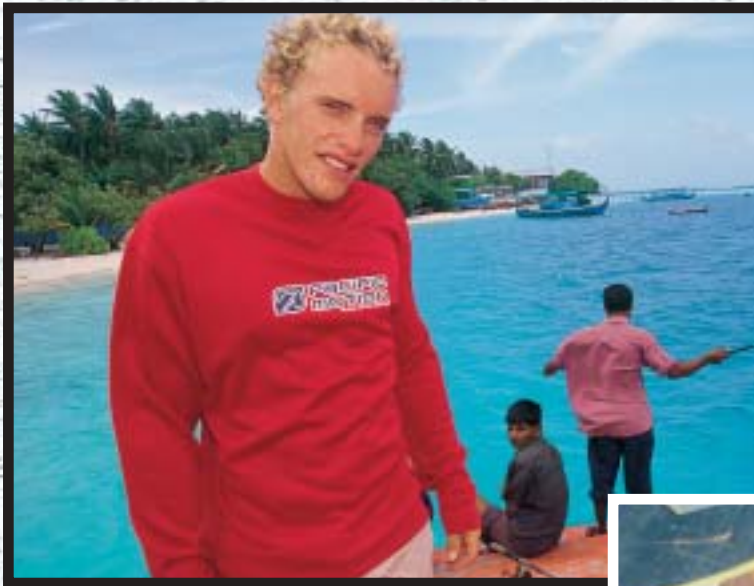

PACIFIC
MOTION

PACIFIC MOTION IBÉRICA • Pº Constitución, 33, 3º Izq. • 50001 Zaragoza • Tel: 976 158 577 • Fax: 976 220 494 • Email: pmiberica@pacific-motion.com • <http://www.pacific-motion.com>

PACIFIC
MOTION